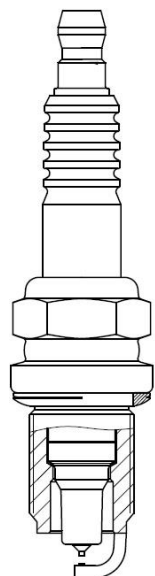

**Свеча зажигания для а/м Nissan Cefiro II (94-)/Primera
P11 (96-) 2.0i Pt+Pt (VSP 1430)**

ОЕМ: 22401-1N567, PK22PR-L11S, 98079-5715H, 22401-
1P117, 2380, 12290-P73-J001, PFR7G-11, 98079-5714H

Артикул: VSP 1430

Применяемость: HONDA: INTEGRA Coupe (DC2, DC4)

NISSAN: ALMERA TINO (V10), CEFIRO II Saloon (A32),
PRIMERA (P11), PRIMERA Hatchback (P11), PRIMERA
Traveller (WP11)

Розничная цена ..... **660 Р**