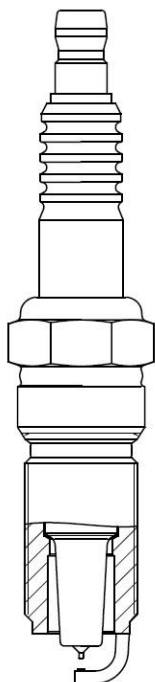

Тел.: (812) 336-23-93

www.startvolt.com

Почтовый адрес: 192102, г. Санкт-Петербург, а/я 210

Факт. адрес: 196627, г. Санкт-Петербург, Московское шоссе, д. 177, к. 2

Свеча зажигания для а/м Honda Civic IX (16-) 1.5i/2.0i Ir+Pt (VSP 2317)

ОЕМ: SXE24HCR8S, ILZKAR8H8S, 1229059B003, 95112

Артикул: VSP 2317

Применяемость: HONDA: CIVIC IX (FK), CIVIC X Hatchback (FC_, FK_), CIVIC X Saloon (FC_)

Розничная цена **1275 ₺**

Свеча зажигания для а/м Mazda 3 BK (03-) 2.0i/6 GH (07-) 1.8i (VSP 2509)

ОЕМ: 2359, T16EPR-U15, BPR5EFS-13, LFY3-18-110

Артикул: VSP 2509

Применяемость: MAZDA: 3 (BK), 3 Saloon (BK), 6 Estate (GH), 6 Hatchback (GH), 6 Saloon (GH), MX-5 III (NC)

Розничная цена **285 ₺**

**Свеча зажигания для а/м Mazda 6 GH (07-)/3 BK (03-)
2.0i Ir+Pt (VSP 2510)**

ОЕМ: ITV20TT, L3Y1-18-110, ILTR6A-13G, 0000-18-L3Y1,
3789, L3G2-18-110

Артикул: VSP 2510

Применяемость: FORD: GALAXY II (WA6), MONDEO IV
Turnier (BA7)

MAZDA: 3 (BK), 3 (BL), 3 Saloon (BK), 3 Saloon (BL), 5
(CR19), 5 (CW), 6 Estate (GH), 6 Hatchback (GG), 6
Hatchback (GH), 6 Saloon (GG), 6 Saloon (GH), 6 Station
Wagon (GY), MX-5 III (NC)