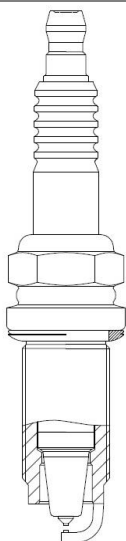

**Свеча зажигания для а/м Москвич 3 (22-)/JAC J7 (20-)
1.5T Pt+Pt (VSP 2707)**

ОЕМ: 10260-80GH500, KL7RTPP

Артикул: VSP 2707

Применяемость: JAC: J7

MOSKVICH: 3 (DA21_, DA22_)

Розничная цена ..... **1135 Р**