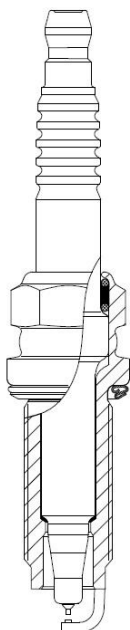

Тел.: (812) 336-23-93

www.startvolt.com

Почтовый адрес: 192102, г. Санкт-Петербург, а/я 210

Факт. адрес: 196627, г. Санкт-Петербург, Московское шоссе, д. 177, к. 2

Свеча зажигания для а/м Honda Civic IX (16-) 1.5i/2.0i Ir+Pt (VSP 2317)

ОЕМ: SXE24HCR8S, ILZKAR8H8S, 1229059B003, 95112

Артикул: VSP 2317

Применяемость: HONDA: CIVIC IX (FK), CIVIC X Hatchback (FC_, FK_), CIVIC X Saloon (FC_)

Розничная цена ..... **1275 ₺**