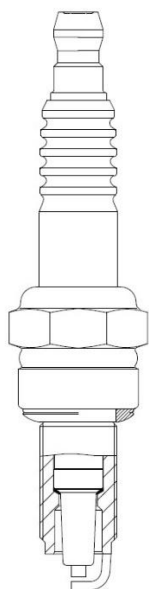

Свеча зажигания для м/т Suzuki/Aprilia ан. CPR8E (VSP 3588)

ОЕМ: AP2BEN000276, 7411, N24EXRB, 7443.61, CPR8E, 2BEN000181, 2BEN000276

Артикул: VSP 3588

Применяемость:

Розничная цена ..... **270 Р**