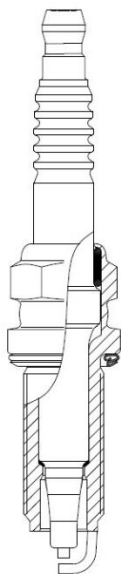

Тел.: (812) 336-23-93

www.startvolt.com

Почтовый адрес: 192102, г. Санкт-Петербург, а/я 210

Факт. адрес: 196627, г. Санкт-Петербург, Московское шоссе, д. 177, к. 2

Свеча зажигания для м/т KTM/Husqvarna ан. LKAR8A-9 (VSP 3555)

ОЕМ: 78039093000, 4786, 90139093100, -LKAR8A-9, 90239093000

Артикул: VSP 3555

Применяемость:

Розничная цена ..... **1845 Р**