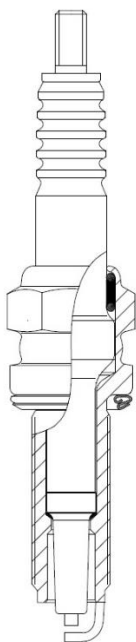

Свеча зажигания для м/т KTM/Yamaha ан. LMAR7A-9 (VSP 3556)

ОЕМ: 94703-00422, -LMAR7A-9, 94701-00422, 4908

Артикул: VSP 3556

Применяемость:

Розничная цена ..... **2125 Р**