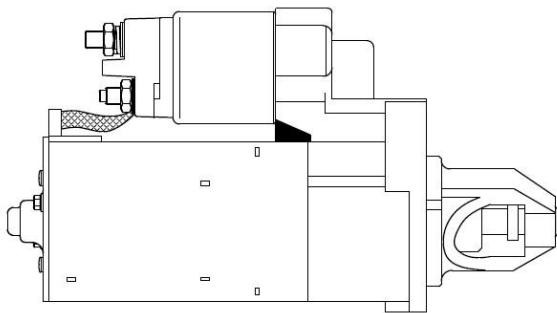

Стартер для а/м Mercedes-Benz GL W164 (06-) 3.0D/M W163 (98-) 3.2i/3.0D 1,7кВт (LSt 1513)

ОЕМ: 0001115049, 0061514101, 0001115096, 0061510601, 0001115119, A0061516101, 0001108214, A0061510601, 0001115005, A006151610180, 0001115070, 0061519801, 0001108213, A0061514101, 0001115097, A005151770180, 0001115050, A006151420180, 0001115071, 006151410180, 0061516101, A006151410180, A0061519801, 006151610180, 005151770180, A0051517701, A006151060180, A0061514201, 0051517701, 006151060180, 0061514201, 006151420180

Артикул: LSt 1513

Применяемость: MERCEDES-BENZ: C-CLASS (W202), C-CLASS (W203), C-CLASS (W204), C-CLASS T-Model (S203), C-CLASS T-Model (S204), CLK (C208), CLK (C209), CLK Convertible (A208), CLK Convertible (A209), CLS (C218), CLS (C219), CLS Shooting Brake (X218), E-CLASS (W210), E-CLASS (W211), E-CLASS (W212), E-CLASS Convertible (A207), E-CLASS Coupe (C207), E-CLASS Platform/Chassis (VF211), E-CLASS T-Model (S210), E-CLASS T-Model (S211), E-CLASS T-Model (S212), G-CLASS (W461), G-CLASS (W463), G-CLASS Cabrio (W463), G-CLASS Platform/Chassis (W461), GL-CLASS (X164), GL-CLASS (X166), GLE (W166), GLE Coupe (C292), GLS (X166), M-CLASS (W163), M-CLASS (W164), M-CLASS (W166), R-CLASS (W251, V251), S-CLASS (W220), S-CLASS (W221), S-CLASS Coupe (C140), S-CLASS Coupe (C215), SL (R230), SLK (R171), SPRINTER 3,5-t Bus (B906), SPRINTER 3,5-t Platform/Chassis (B906), SPRINTER 3,5-t Van (B906), SPRINTER 3-t Platform/Chassis (B906), SPRINTER 3-t Van (B906), SPRINTER 4,6-t Platform/Chassis (B906), SPRINTER 4,6-t Van (B906), SPRINTER 5-t Bus (B906), SPRINTER 5-t Platform/Chassis (B906), SPRINTER 5-t Van (B906), VIANO (W639), VITO / MIXTO Van (W639), VITO Bus (W639)