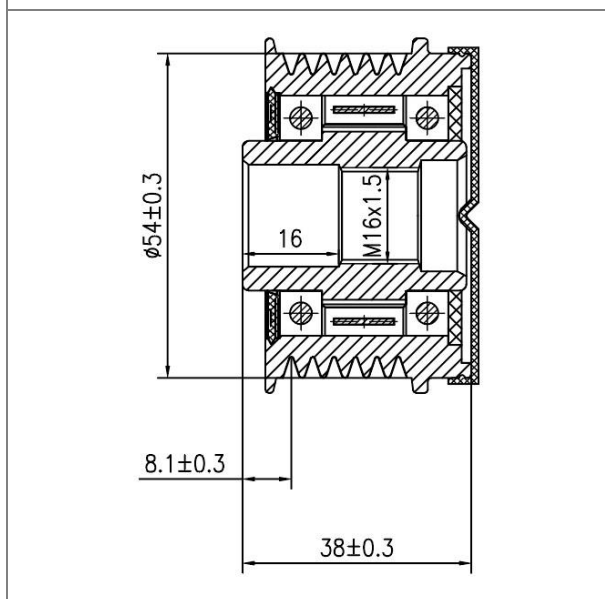

Шкив с обгонной муфтой генер. для а/м Opel Astra H (04-) 1.4i/Corsa C (00-) 1.2i (SGP 2104)

ОЕМ: 55186280, 31771-85E00-000, 77362721, 1581704, 437504, 93178273, 535006310, 9S51-10344-CA, 1204517, 1204392, 93192631

Артикул: SGP 2104

Применяемость: ABARTH: PUNTO EVO (199_)

ALFA ROMEO: MITO (955_)

BMW: 1 (E87), 3 (E90), 3 Convertible (E93), 3 Coupe (E92), 3 Touring (E91)

CITROEN: NEMO Box Body/MPV (AA_), NEMO MPV

FIAT: 500 (312_), 500 C (312_), 500L (351_, 352_), DOBLO Box Body/MPV (223_), DOBLO Bus (263_), DOBLO Cargo (263_), DOBLO MPV (119_, 223_), DOBLO Platform/Chassis (263_), FIORINO Box Body/MPV (225_), GRANDE PUNTO