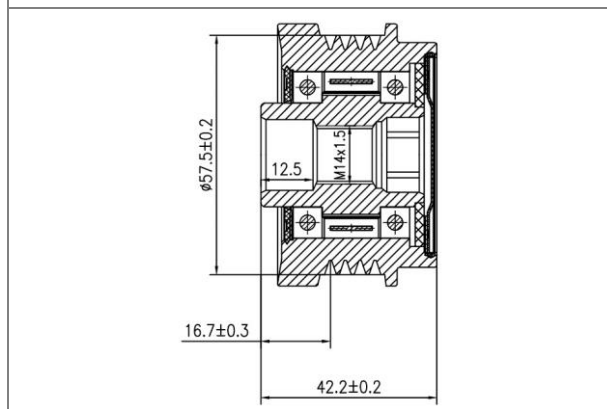

Шкив с обгонной муфтой генер. для а/м Toyota Premio (07-)/Allion (07-) 1.5i (SGP 1908)

ОЕМ: 274150M011, 274150M010

Артикул: SGP 1908

Применяемость: TOYOTA: ALLION II (_T26_), PREMIO (_T26_)

Розничная цена ..... **5020 Р**