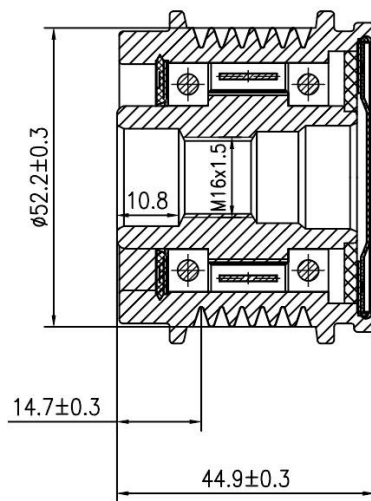

Розничная цена **5020 Р**

Тел.: (812) 336-23-93

www.startvolt.com

Почтовый адрес: 192102, г. Санкт-Петербург, а/я 210

Факт. адрес: 196627, г. Санкт-Петербург, Московское шоссе, д. 177, к. 2

	<p>Шкив с обгонной муфтой генер. для а/м Toyota Rav 4 (18-) 2.5i (SGP 0328)</p> <p>ОЕМ: 27415-F0010</p> <p>Артикул: SGP 0328</p> <p>Применяемость: TOYOTA: CAMRY (_V7_, _VA7_, _VH7_), RAV 4 V (_A5_, _H5_)</p> <p>Розничная цена 3580 Р</p>