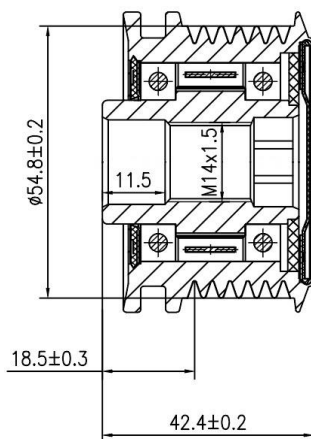

Шкив с обгонной муфтой генер. для а/м Lexus RX (15-) 2.0T (SGP 0191)

ОЕМ: 27415-0W170

Артикул: SGP 0191

Применяемость: LEXUS: IS III (_E3_), NX (_Z1_), RC (_C1_), RX (_L2_)

Розничная цена ..... **3440 Р**