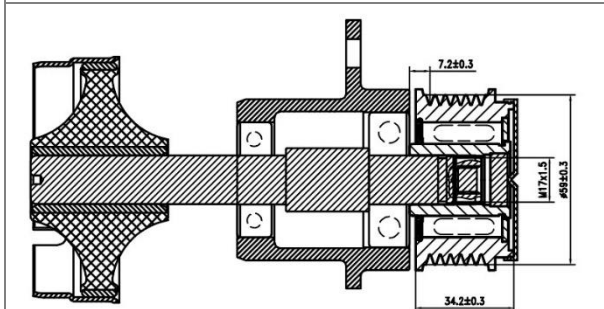

Шкив с обгонной муфтой генер. для а/м Ford Transit Connect (01-) 1.8TDCi (в сборе) (SGP 0110)

ОЕМ: 1S4Q10C382AD, 5350157000, 5M5Q10D310AA, 535015710, 1477441, F-233608.03, 5M5Q10D310AB, 5M5Q10C382AA, 1S4Q10C382AC, 1133969, 1423796, 1151207, 01477441

Артикул: SGP 0110

Применяемость: FORD: C-MAX (DM2), FOCUS C-MAX (DM2), FOCUS I (DAW, DBW), FOCUS I Estate Van (DNW), FOCUS I Saloon (DFW), FOCUS I Turnier (DNW), FOCUS II (DA_, HCP, DP), FOCUS II Saloon (DB_, FCH, DH), FOCUS II Turnier (DA_, FFS, DS), GALAXY II (WA6), MONDEO IV (BA7), MONDEO IV Saloon (BA7), MONDEO IV Turnier (BA7), S-MAX (WA6), TOURNEO CONNECT, TRANSIT CONNECT (P65_, P70_, P80_)

Розничная цена ..... **10200 Р**