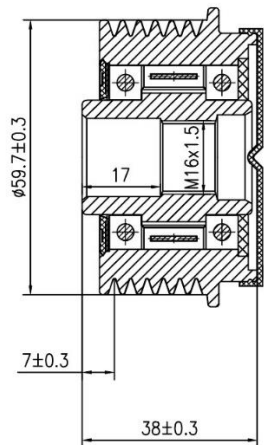

Шкив с обгонной муфтой генер. для а/м Ford Mondeo III (00-) 1.8i/2.0i (тип Valeo) (SGP 1016)

ОЕМ: 535006410

Артикул: SGP 1016

Применяемость: FORD: MONDEO III (B5Y), MONDEO III Saloon (B4Y), MONDEO III Turnier (BWY)

Розничная цена ..... **2870 Р**