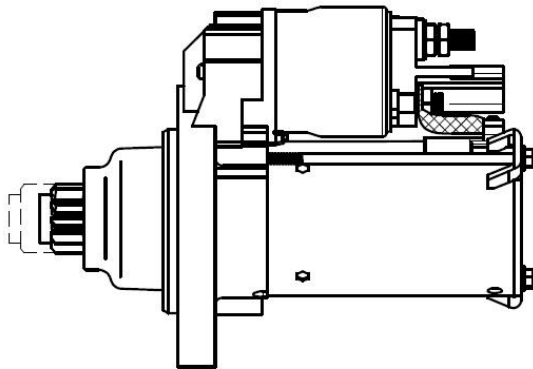

Стартер для а/м VAG Octavia A5 (09-) 1.8TSI/Jetta IV (11-) 1.4TSI (тип Valeo) 1,2кВт (LSt 1851)

ОЕМ: D6GS11, 02Z911023G, 02Z911024P, 02Z911024PX, 02Z911023GX

Артикул: LSt 1851

Применяемость: AUDI: A1 Sportback (8XA, 8XF), A3 (8P1), A3 Convertible (8P7), A3 Sportback (8PA), TT (8J3), TT Roadster (8J9)

SEAT: ALTEA (5P1), ALTEA XL (5P5, 5P8), IBIZA III (6L1), LEON (1P1), TOLEDO III (5P2)

SKODA: OCTAVIA II (1Z3), OCTAVIA II Combi (1Z5), RAPID (NH3, NK3, NK6), SUPERB II (3T4), SUPERB II Estate (3T5), YETI (5L)

VW: BEETLE (5C1, 5C2), BEETLE Convertible (5C7, 5C8), CC B7 (358), EOS (1F7, 1F8), GOLF PLUS V (5M1, 521), GOLF V (1K1), GOLF V Variant (1K5), GOLF VI (5K1), GOLF VI Convertible (517), GOLF VI Variant (AJ5), JETTA III (1K2), JETTA IV (162, 163, AV3, AV2), MULTIVAN T5 (7HM, 7HN, 7HF, 7EF, 7EM, 7EN), PASSAT ALLTRACK B7 (365), PASSAT B6 (3C2), PASSAT B6 Variant (3C5), PASSAT B7 (362), PASSAT B7 Variant (365), PASSAT CC B6 (357), POLO (9N_, 9A_), SCIROCCO III (137, 138), TOURAN (1T1, 1T2), TOURAN (1T3), TRANSPORTER T5 Bus (7HB, 7HJ, 7EB, 7EJ) | TRANSPORTER / CARAVELLE, TRANSPORTER T5 Platform/Chassis (7JD, 7JE, 7JL, 7JY, 7JZ, 7F, TRANSPORTER T5 Van (7HA, 7HH, 7EA, 7EH)

Розничная цена ..... **8960 ₺**