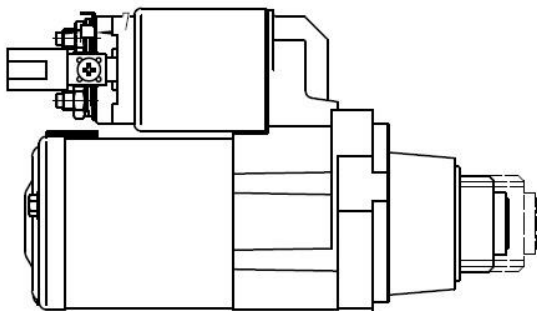

Артикул: LSt 1513

Применяемость: MERCEDES-BENZ: C-CLASS (W202), C-CLASS (W203), C-CLASS (W204), C-CLASS T-Model (S203), C-CLASS T-Model (S204), CLK (C208), CLK (C209), CLK Convertible (A208), CLK Convertible (A209), CLS (C218), CLS (C219), CLS Shooting Brake (X218), E-CLASS (W210), E-CLASS (W211), E-CLASS (W212), E-CLASS Convertible (A207), E-CLASS Coupe (C207), E-CLASS Platform/Chassis (VF211), E-CLASS T-Model (S210), E-CLASS T-Model (S211), E-CLASS T-Model (S212), G-CLASS (W461), G-CLASS (W463), G-CLASS Cabrio (W463), G-CLASS Platform/Chassis (W461), GL-CLASS (X164), GL-CLASS (X166), GLE (W166), GLE Coupe (C292), GLS (X166), M-CLASS (W163), M-CLASS (W164), M-CLASS (W166), R-CLASS (W251, V251), S-CLASS (W220), S-CLASS (W221), S-CLASS Coupe (C140), S-CLASS Coupe (C215), SL (R230), SLK (R171), SPRINTER 3,5-t Bus (B906), SPRINTER 3,5-t Platform/Chassis (B906), SPRINTER 3,5-t Van (B906), SPRINTER 3-t Platform/Chassis (B906), SPRINTER 3-t Van (B906), SPRINTER 4,6-t Platform/Chassis (B906), SPRINTER 4,6-t Van (B906), SPRINTER 5-t Bus (B906), SPRINTER 5-t Platform/Chassis (B906), SPRINTER 5-t Van (B906), VIANO (W639), VITO / MIXTO Van (W639), VITO Bus (W639)

Розничная цена ..... **11030 Р**