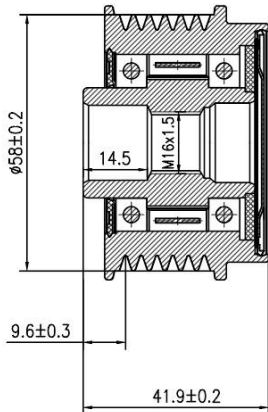

Шкив с обгонной муфтой генер. для а/м Hyundai i40 (11-)/Kia Sportage III (10-) 2.0i (SGP 1754)

ОЕМ: 2610524, 37320-2E000, 373202B050

Артикул: SGP 1754

Применяемость: HYUNDAI: ELANTRA V Saloon (MD, UD), i40 I (VF), i40 I CW (VF), ix35 (LM, EL, ELH) | TUCSON

KIA: CARENS IV, CERATO III Saloon (YD), OPTIMA (FSGDS6B), SOUL II (PS), SPORTAGE III (SL)

Розничная цена ..... **2870 Р**