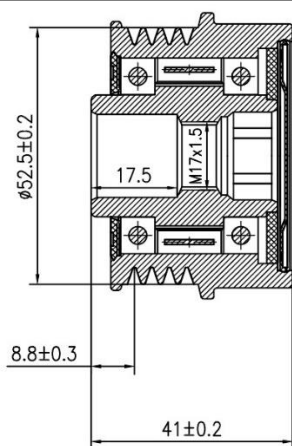

IVECO: DAILY V Platform/Chassis, DAILY V Van, DAILY VI Platform/Chassis, DAILY VI Van

Розничная цена **4160 Р**

Тел.: (812) 336-23-93

www.startvolt.com

Почтовый адрес: 192102, г. Санкт-Петербург, а/я 210

Факт. адрес: 196627, г. Санкт-Петербург, Московское шоссе, д. 177, к. 2