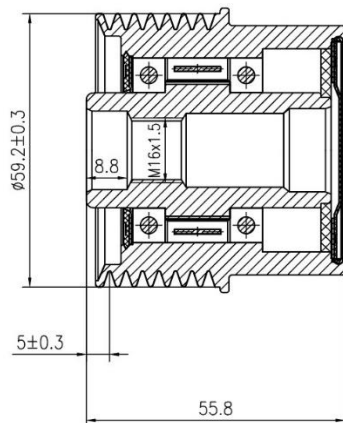

Шкив с обгонной муфтой генер. для а/м Ford Transit (00-) 2.4TDCi (M16x1,5) (59*56) (SGP 1020D)

ОЕМ: 535035410

Артикул: SGP 1020D

Применяемость: FORD: TRANSIT Bus (FD_ , FB_ , FS_ , FZ_ , FC_), TRANSIT Platform/Chassis (FM_ , FN_), TRANSIT Van (FA_)

Розничная цена ..... **2870 Р**