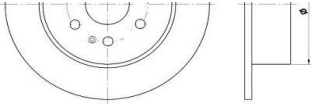

Уважаемые Партнеры!

TRIALLI расширяет ассортимент товарных групп: Диски тормозные
для следующих типов автомобилей:

Легковые (иномарки) (2)

	<p>Название: Диск торм. для а/м Kia Venga (10-) зад. d=258 (окраш.) (DF 073115)</p> <p>ОЕМ: 584111P300</p> <p>Артикул: DF 073115 HYUNDAI ix20 (JC)</p> <p>Применяемость: KIA VENGA (YN)</p> <p>Цена розничная: 3120</p>
	<p>Название: Диск торм. для а/м Lexus RX (03-)/RX (09-) зад. d=309 (окраш.) (DF 084106)</p> <p>ОЕМ: 4243148080</p> <p>Артикул: DF 084106</p> <p>Применяемость: LEXUS RX (_L1_)</p> <p>Цена розничная: 4360</p>
	<p>Название: Диск торм. для а/м Lexus RX (09-) перед. d=328 (h34) (окраш.) (DF 084119)</p> <p>ОЕМ: 4351248120</p> <p>Артикул: DF 084119</p> <p>Применяемость: LEXUS RX (_L1_)</p> <p>Цена розничная: 6620</p>
	<p>Название: Диск торм. для а/м Land Rover Range Rover (12-)/Discovery (16-) зад. d=325 (окраш.) (DF 240119)</p> <p>ОЕМ: LR161897, LR084067</p> <p>Артикул: DF 240119</p> <p>Применяемость: LAND ROVER DISCOVERY V (L462) LAND ROVER DISCOVERY V VAN (L462) LAND ROVER RANGE ROVER IV (L405) LAND ROVER RANGE ROVER SPORT II (L494)</p> <p>Цена розничная: 6810</p>
	<p>Название: Диск торм. для а/м Kia Mohave (07-) зад. d=324 (DF 073209)</p> <p>ОЕМ: 584112J000</p> <p>Артикул: DF 073209</p>