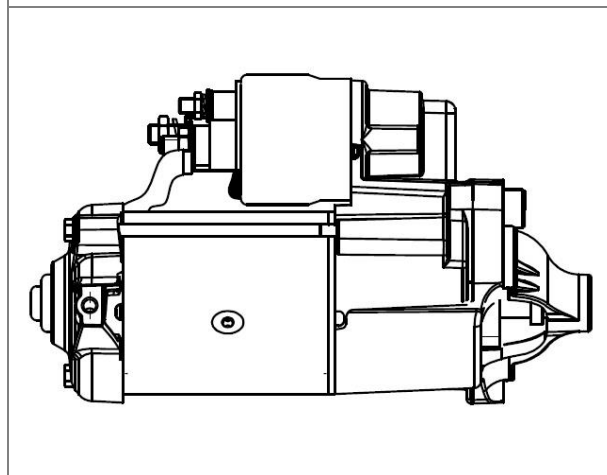

Стартер для а/м Volvo XC90 II (16-)/XC60 II (17-) 2.0T (Start-Stop) 2кВт (LSt 1025)

ОЕМ: 36002980, ESW20-27HE, 36012434, ESW20-27, 30659576, 438306, 31419530, ESW22E3

Артикул: LSt 1025

Применяемость: VOLVO: S60 II (134), S60 II Cross Country (134), S80 II (124), S90 II (234), V40 Cross Country (526), V40 Hatchback (525), V60 I (155), V60 I Cross Country (157), V60 II (225), V60 II Cross Country (227), V70 III (135), V90 II Cross Country (236), V90 II Estate (235), XC40 (536), XC60 I SUV (156), XC60 II (246), XC90 II (256)

Розничная цена ..... **24150 Р**

Во вложении метрические данные, перечень OEM-номеров и прайс.

С уважением, Александр Молчин
Отдел маркетинга УК "Карвиль"