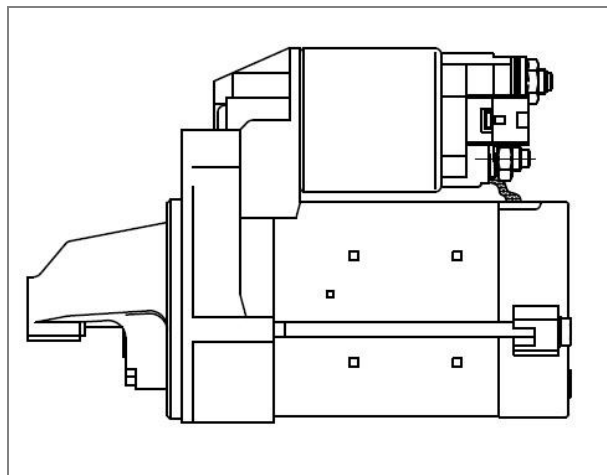

**Стартер для а/м Toyota Land Cruiser Prado J120 (04-)/Hiace V (05-) 2.7i 1,6кВт (LSt 1924)**

**ОЕМ:** 428000-1261, 28100-75190, DSR1007, 28100-75191, 428000-1262

**Артикул:** LSt 1924

**Применяемость:** TOYOTA: HIACE / COMMUTER V Bus (TRH2\_\_, KDH2\_\_, LH2\_\_, GDH2\_\_), HIACE IV Bus (\_\_H1\_\_, \_\_H2\_\_), HIACE V Van (TRH2\_\_, KDH2\_\_, LH2\_\_, GDH2\_\_), LAND CRUISER PRADO (\_J12\_)