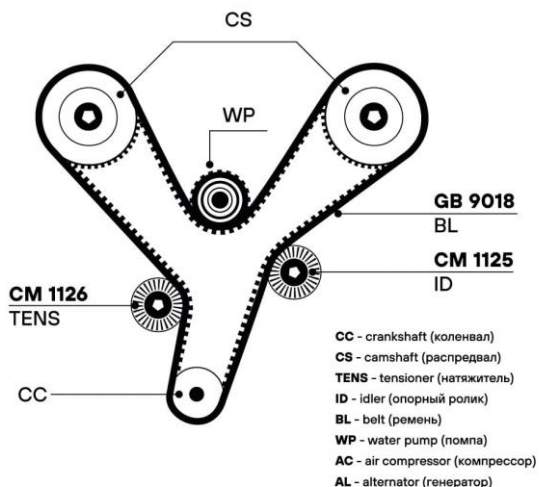

kit GD 1012

Ремкомплект ГРМ для а/м Mitsubishi Pajero Sport (98-) 3.0i (1 ремень HNBR/2 ролика) (GD 1012)

ОЕМ: 2445035510, MD14007, 24450-39810, 24810-35-530, 2445039810, MD140071, 24810-39810, 2481035530, 24450-39-810, MD358557, 24450-35510, 2481035500, 24450-35530, MD376561, 24450-35-510, 2481035510, MD319022, 24810-39-810, MD151447, 2445035530, 24810-35530, 248

Артикул: GD 1012

Применяемость: MITSUBISHI: PAJERO III Canvas Top (V6_W, V7_W), PAJERO IV (V8_W, V9_W)

Розничная цена ..... **6600 Р**