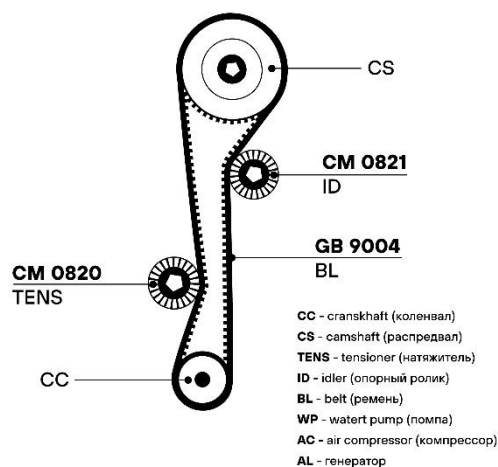

kit **GD 0900**

Ремкомплект ГРМ для а/м Hyundai Accent (99-) 1.4i/1.5i/1.6i DOHC (1 ремень HNBR/2 ролика) (GD 0900)

ОЕМ: 2431226050, 24810-26020, 24810-26010, 2431226000, 24410-22000, 24410-26000, 24410-22020, 2431226001