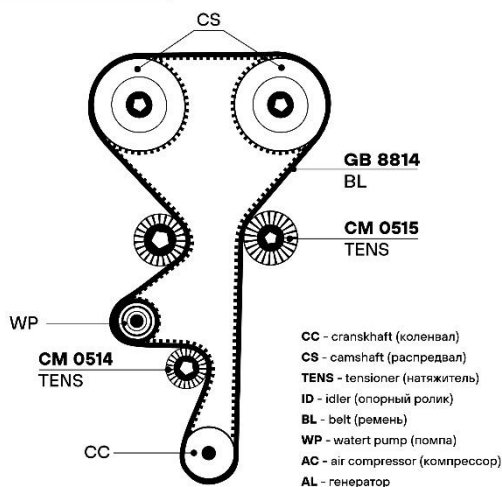

kit GD 7714

Ремкомплект ГРМ для а/м Opel Astra G (98-) 1.8i/2.0i (1 ремень HNBR/3 ролика) (GD 7714)

ОЕМ: 8091287380, 5636425, 8091580040, 1606191, 93174260, 5636738, 636737, 90411774, 636415, 636726, 09128738, 1606192, 93174261, 9158004, 90411782, 90530125, 09158004, 9128738

Артикул: GD 7714

Применяемость: CHEVROLET: ASTRA Hatchback, ASTRA Saloon, EPICA (KL1_), EVANDA, LACETTI (J200), LACETTI Estate (J200), LACETTI Saloon (J200), NUBIRA Estate, NUBIRA Saloon, REZZO MPV (U100)

DAEWOO: EVANDA (KLAL), LACETTI Hatchback (KLAN), LEGANZA (KLAV) | KONDOR, NUBIRA (J100) | ORION, NUBIRA Saloon (J100), NUBIRA Saloon (J200), NUBIRA Wagon (J100) | ORION, NUBIRA Wagon (J200), REZZO (U100)

OPEL: ASTRA F (T92), ASTRA F Convertible (T92), ASTRA F Estate (T92), ASTRA F Hatchback (T92), CALIBRA A (C89), OMEGA B (V94), OMEGA B Estate (V94), VECTRA A (J89), VECTRA A Hatchback (J89), VECTRA B (J96), VECTRA B Estate (J96), VECTRA B Hatchback (J96)

Розничная цена ..... **5430 Р**