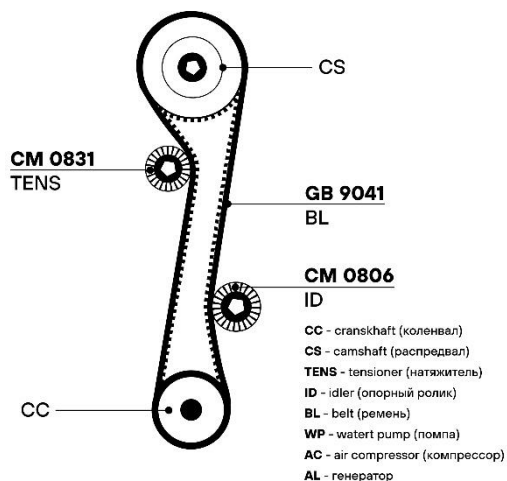

kit **GD 0988**

Ремкомплект ГРМ для а/м Hyundai Tucson/Kia Sportage (04-) 2.0i (1 ремень HNBR/2 ролика) (GD 0988)

ОЕМ: 2481023400, 24312-23202, 24410-23-500, 2431223202, 2441023400, 2431223201, 24410-23400, 2431223400, 2481023050, 2481023011, 2481023500, 24312-23201, 2441023500, 24312-23-202, 24312-23400, 2441023011, 24410-23011

Артикул: GD 0988

Применяемость: HYUNDAI: COUPE I (RD), COUPE II (GK), ELANTRA III (XD) | AVANTE, ELANTRA III Saloon (XD), HIGHWAY VAN, LANTRA II (J-2), LANTRA II Estate (J-2), TIBURON Coupe, TRAJET (FO), TRAJET Box Body/MPV (FO), TUCSON (JM), TUCSON SUV Van (JM)

KIA: CARENS I (FC), CARENS II MPV (FJ), CERATO I Hatchback (LD), CERATO I Saloon (LD) | SPECTRA, SPORTAGE II (JE_, KM)

Розничная цена ..... **4970 ₺**