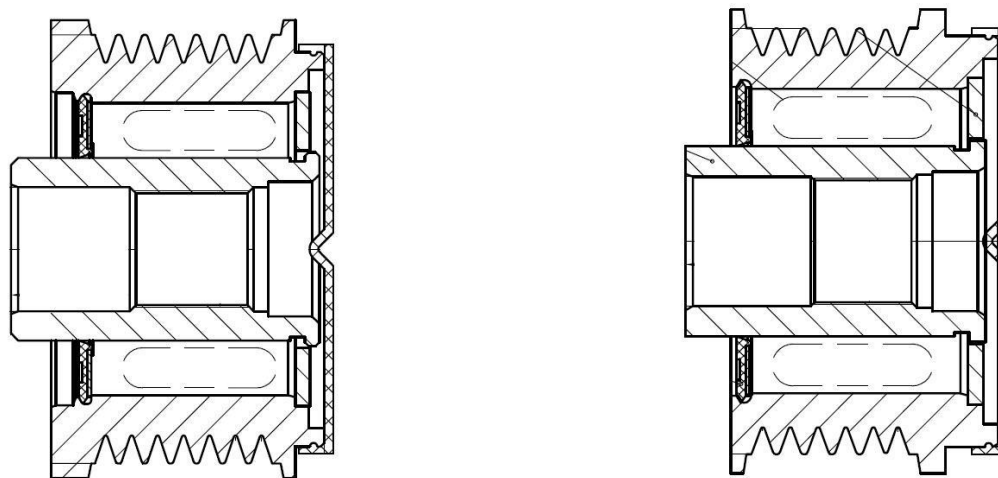

г. Санкт-Петербург

25.04.23

Уважаемые Партнеры!

С 25 апреля 2023 года STARTVOLT начинает поставки новых шкивов с обгонной муфтой генератора для следующих марок автомобилей:

- VAG Transporter T4 (98-) 2.5TDi
- Toyota Land Cruiser Prado (09-) 2.8D/3.0D
- BMW 5 F10 (09-)/3 F30 (11-)/X3 F25 (11-) 2.0i

Уникальные преимущества комплектующих генераторов STARTVOLT

- Полная аутентичность оригинальным изделиям в плане выходных характеристики и посадочных размеров
- 100%-й пооперационный контроль при производстве
- Расширенная гарантия – 2 года с момента продажи
- Шкивы с обгонной муфтой комплектуются специальным двухрядным опорным подшипником;
- Рабочая поверхность шкива обработана антикоррозийной защитой, что значительно увеличивает срок службы данного изделия

Код	Наименование	№ по каталогу	Розница
30646	Шкив с обгонной муфтой генер. для а/м VAG Transporter T4 (98-) 2.5TDi (тип Valeo) (SGP 1810)	8658644,021 903 119 K,021 903 119 H,535 0052 10	2670
37614	Шкив с обгонной муфтой генер. для а/м Toyota Land Cruiser Prado (09-) 2.8D/3.0D (M17x1,5) (SGP 1901)	27415-0L050,27415-26010,27415-30010, 27415-30011,535 0232 10	2235