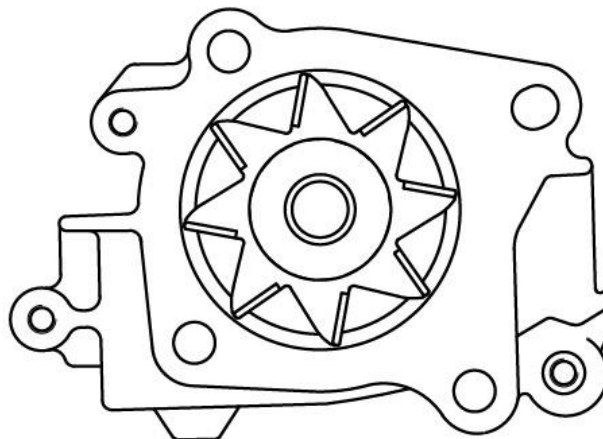

#### Насос водяной для а/м Mitsubishi Carisma (95-) 1.6i/1.8i [4G92/4G93]

OEM: MD313301, MD997866

фирменное наименование: **LWP 1102**

применяемость: **Mitsubishi Carisma (95-)/Colt (92-) 1.6i/1.8i [4G92/4G93]**

Технические характеристики:

- 1) двухрядный шариковый подшипник
- 2) металлокерамический уплотнительный элемент (сальник)
- 3) материал крыльчатки – листовая сталь
- 4) комплектуется уплотнительной прокладкой