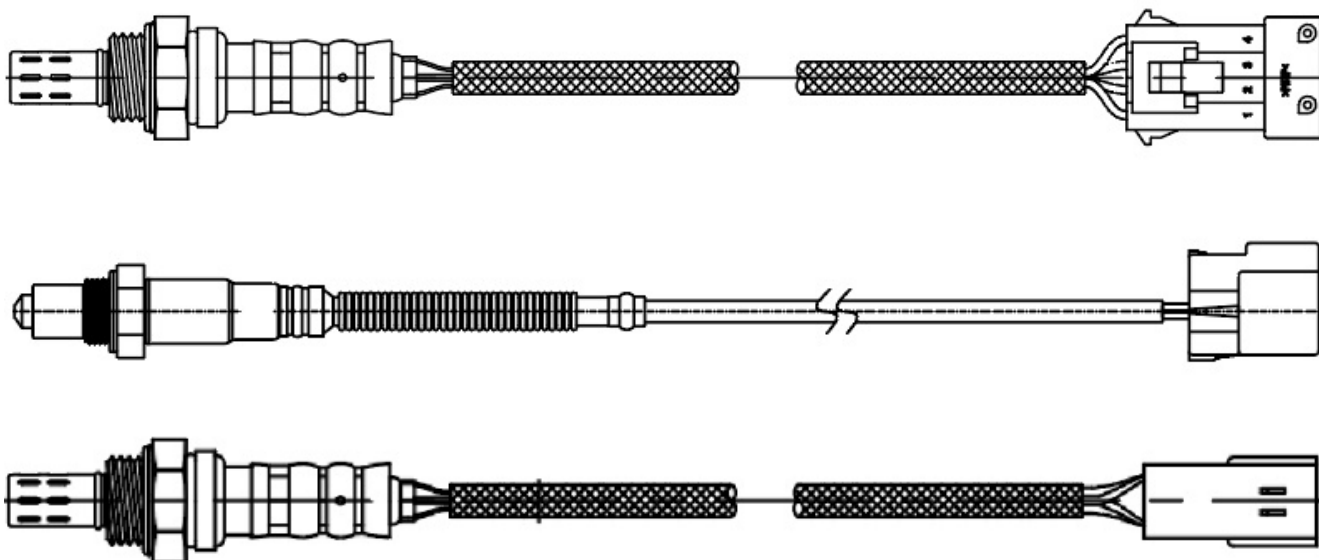

г. Санкт-Петербург

18.04.23

Уважаемые Партнеры!

Рады сообщить, что с 18 апреля 2023 года STARTVOLT начинает поставки 12 новых датчиков кислорода для популярных автомобилей российского рынка:

- Daewoo Matiz (98-)
- Chevrolet Spark (05-)
- KIA Rio (05-)
- KIA Soul (08-)
- Hyundai Verna (05-)
- Hyundai i20 (08-)
- Ford Focus III (10-)
- Ford Focus II (05-)
- Nissan Almera N16 (00-)
- Nissan Primera (02-)
- Peugeot 206 (98-)
- Peugeot Partner (96-)
- Citroen Berlingo (96-)
- Suzuki SX4 (06-)
- Suzuki Vitara (15-)
- Chery Tiggo (06-)
- Vortex Tingo (10-)
- Geely Emgrand (09-)
- Geely MK (08-)

Примечание: несколько из этих датчиков являются потенциальными хитами продаж и рекомендованы к безотлагательному заведению в ассортимент, поскольку применяются для популярного в России класса автомобилей.