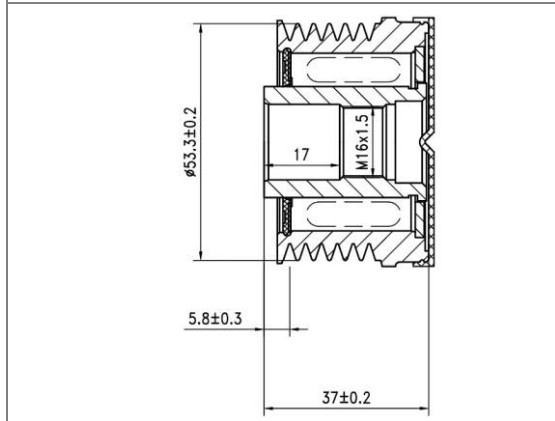

Шкив с обгонной муфтой генер. для а/м Ford Transit (00-) 2.0D (SGP 1009)

ОЕМ: 5350223000, F-556615.01, 535022310

Артикул: SGP 1009

Применяемость: FORD: TRANSIT Bus (FD_, FB_, FS_, FZ_, FC_), TRANSIT Platform/Chassis (FM_, FN_), TRANSIT TOURNEO Bus (FC_), TRANSIT Van (FA_)

Розничная цена ..... **2510 Р**