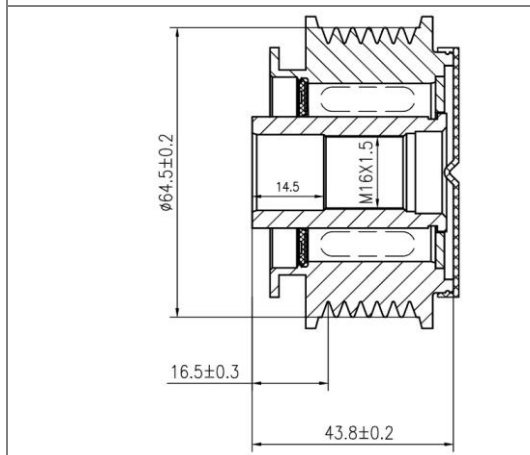

Шкив с обгонной муфтой генер. для а/м VAG A6 (04-) 2.4i/2.8FSi/3.2FSi (SGP 1828)

OEM: 2602341, F-239779, 06E903119E, F-239779.02, 06E903119P, F-239779.03, 2604507, F-552973, 593920, F-552973.01, 535013010, 5350130000, F-239779.01

Артикул: SGP 1828

Применяемость: AUDI: A4 B7 (8EC), A4 B7 Avant (8ED), A4 B7 Convertible (8HE), A6 Allroad C6 (4FH), A6 Allroad C7 (4GH, 4GJ), A6 C6 (4F2), A6 C6 Avant (4F5)

Розничная цена ..... **2160 Р**