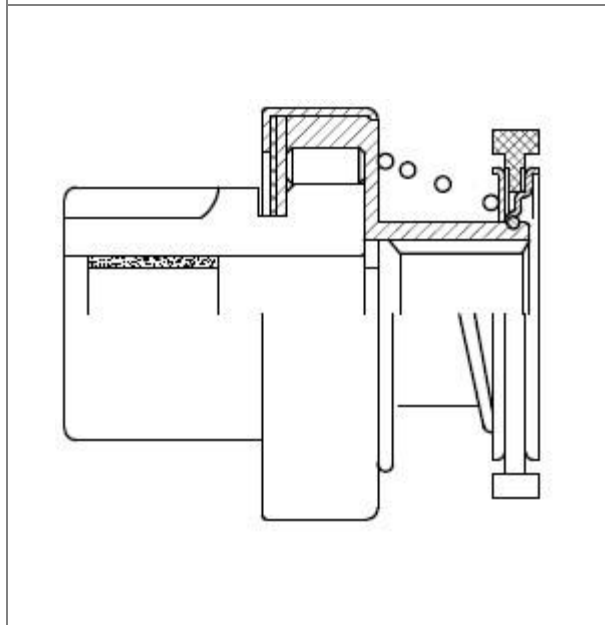

Привод стартера (бендикс) для а/м VAG A6 (97-)/A4 (97-)/A8 (97-) 2.5TDI (VCS 1811)

OEM: 059911335C, 1006209666, 059911335D, 1006209791, 1006209936, 1006210121, 1006210163

Артикул: VCS 1811

Применяемость: AUDI: A4 B5 (8D2), A4 B5 Avant (8D5), A4 B6 (8E2), A4 B6 Avant (8E5), A4 B6 Convertible (8H7), A4 B7 (8EC), A4 B7 Avant (8ED), A4 B7 Convertible (8HE), A6 Allroad C6 (4FH), A6 C5 (4B2), A6 C5 Avant (4B5), A6 C6 (4F2), A6 C6 Avant (4F5), A8 D2 (4D2, 4D8), A8 D3 (4E2, 4E8), ALLROAD C5 (4BH)

SKODA: SUPERB I (3U4)

VW: PASSAT B5 (3B2), PASSAT B5 Variant (3B5), PASSAT B5.5 (3B3), PASSAT B5.5 Variant (3B6), PHAETON (3D1, 3D2, 3D3, 3D4, 3D6, 3D7, 3D8, 3D9)

Розничная цена ..... **1060 Р**