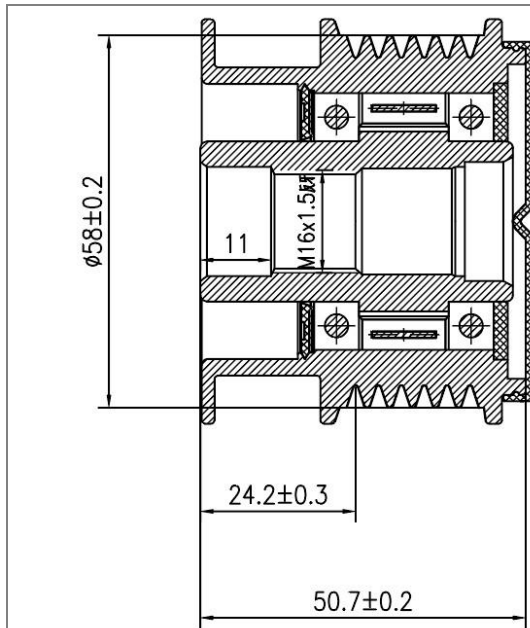

Шкив с обгонной муфтой генер. для а/м Land Rover Range Rover Evoque (11-) 2.0T (SGP 1014)

ОЕМ: 31285489, F-561957.03, F-561957.04, F00M391150, F00M349903, F-561957, 535020010

Артикул: SGP 1014

Применяемость: FORD: GALAXY II (WA6), MONDEO IV (BA7), MONDEO IV Saloon (BA7), MONDEO IV Turnier (BA7), S-MAX (WA6)

JAGUAR: XF I (X250), XJ (X351)

LAND ROVER: DISCOVERY SPORT (L550), DISCOVERY SPORT VAN (L550), FREELANDER 2 (L359), RANGE ROVER EVOQUE (L538), RANGE ROVER EVOQUE Convertible (L538), RANGE ROVER EVOQUE VAN (L538)

VOLVO: S60 II (134), S80 II (124), V60 I (155), V70 III (135), XC60 I SUV (156)

Розничная цена ..... **2295 Р**