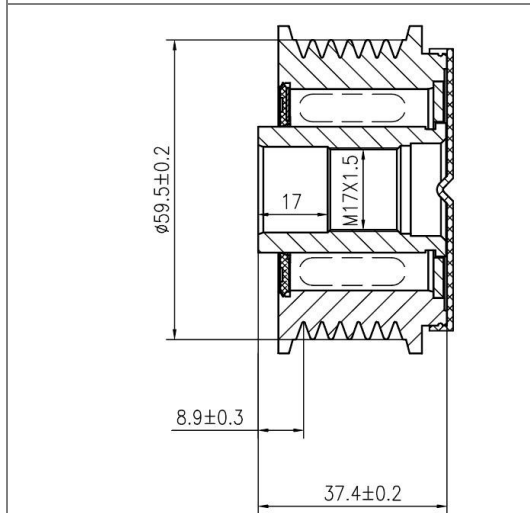

Шкив с обгонной муфтой генер. для а/м Mazda MPV (99-) 2.5i (SGP 2502)

ОЕМ: A628X91371, 5350035000, GY02-18-300A, F-229974.03, GY02-18-E37Z, F-229974.3, 588195, F-232600.01, GY02-11-W11A, F-232600.02, GY02-18-330A, F-232600.03, GY02-18-330B, F-229974.1, GY02-18-330, F-232600, GY02-18-W37Z, 535003510

Артикул: SGP 2502

Применяемость: MAZDA: MPV II (LW)

Розничная цена ..... **2430 Р**