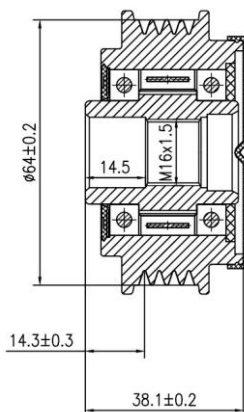

Шкив с обгонной муфтой генер. для а/м Mercedes-Benz G W463 (18-) 4.0T (SGP 1514)

ОЕМ: A6721-540102, 535035010, 5350350000, F-587936

Артикул: SGP 1514

Применяемость: MERCEDES-BENZ: AMG GT (C190), AMG GT (X290), AMG GT Roadster (R190), C-CLASS (W205), C-CLASS Convertible (A205), C-CLASS Coupe (C205), C-CLASS T-Model (S205), E-CLASS (W213), E-CLASS T-Model (S213), G-CLASS (W463), GLC (X253), GLC Coupe (C253), S-CLASS (W222, V222, X222), S-CLASS Convertible (A217), S-CLASS Coupe (C217), SL (R232)

Розничная цена ..... **4190 Р**