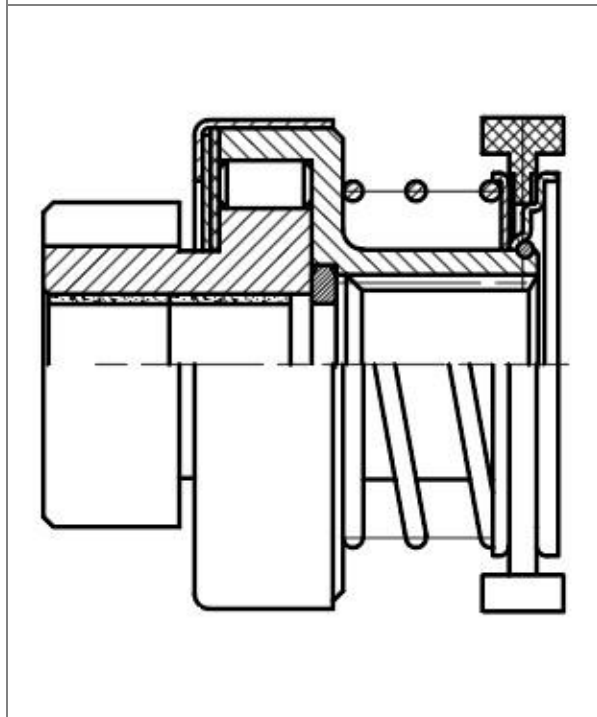

Привод стартера (бендикс) для а/м Mercedes-Benz Sprinter W909 (13-) 2.1CDI (VCS 1509)

OEM: 1006209828, 0011515413, 1006209836, A0011515413, 1006209845

Артикул: VCS 1509

Применяемость: MERCEDES-BENZ: C-CLASS (W203), C-CLASS (W204), C-CLASS Coupe (CL203), C-CLASS T-Model (S203), C-CLASS T-Model (S204), CLC-CLASS (CL203), CLK (C209), E-CLASS (W211), E-CLASS Platform/Chassis (VF211), E-CLASS T-Model (S211), SPRINTER 3,5-t Bus (B906), SPRINTER 3,5-t Platform/Chassis (B906), SPRINTER 3,5-t Van (B906), SPRINTER 3-t Bus (B906), SPRINTER 3-t Platform/Chassis (B906), SPRINTER 3-t Van (B906), SPRINTER 4,6-t Platform/Chassis (B906), SPRINTER 4,6-t Van (B906), SPRINTER 5-t Platform/Chassis (B906), SPRINTER 5-t Van (B906), SPRINTER CLASSIC 3,5-t Van (B909), SPRINTER CLASSIC 4,6-t Bus (B909), SPRINTER CLASSIC 4,6-t Van (B909)

Розничная цена ..... **1185 Р**