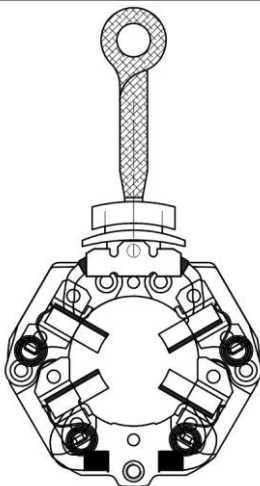

Узел щеточный стартера для а/м Subaru Forester SJ (12-)/XV GP (12-) 2.0i CVT (VBS 2220)

ОЕМ: 3117365J30, 23386AA010, 31208RDJA01, 23378MA00A, 31231RAAA01, 23330-AA050, 23330AA040, 1810A045, M321X14371, MD619966

Артикул: VBS 2220

Применяемость: MITSUBISHI: OUTLANDER II (CW_W)

SUBARU: FORESTER (SJ_), FORESTER (SK_), IMPREZA Hatchback (GP_), IMPREZA Hatchback (GT_), IMPREZA Saloon (GJ_), LEGACY VI (BN, BS), LEVORG, OUTBACK (BS), XV (GT), XV (_GP_)

Розничная цена ..... **1030 ₺**