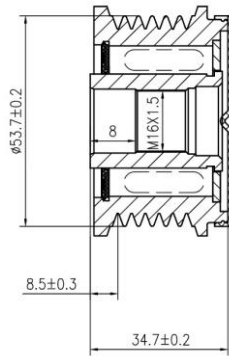

Шкив с обгонной муфтой генер. для а/м Opel Meriva B (09-) 1.4i/1.4T (SGP 2110)

ОЕМ: 588137, 13285531, 535022410, F00M992719, 5350224, 240139.03, 5350224000, F-553470.0, F-562331.01

Артикул: SGP 2110

Применяемость: OPEL: MERIVA B MPV (S10), MERIVA B VAN (S10)

Розничная цена ..... **2040 Р**