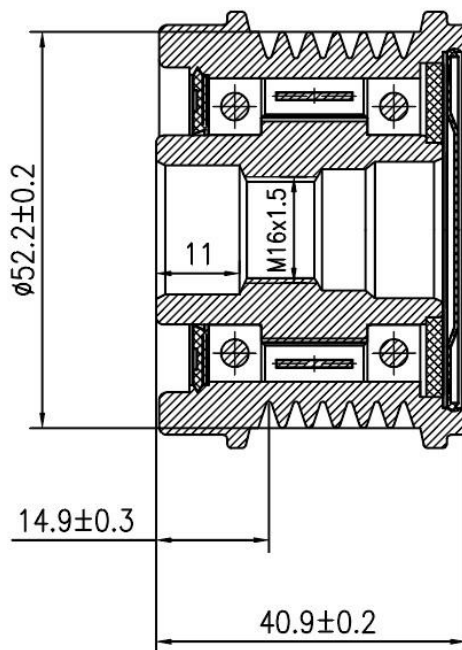

Шкив с обгонной муфтой генер. для а/м Mercedes-Benz C W205 (13-) 1.6i/GLC X253 (15-) 2.0i (SGP 1509)

ОЕМ: 23151-HG00A, F00M591105, 592061, 5350293000, F00M591118, F00M591126, F00M599430, F00M599491, F00M591108, F00M599492, A2741550215, 2741550015, 2741550215, 2741550315, 535029310, A2741550015, A2741550315

Артикул: SGP 1509

Применяемость: INFINITI: Q50, Q60 Coupe

MERCEDES-BENZ: C-CLASS (W204), C-CLASS (W205), C-CLASS Convertible (A205), C-CLASS Coupe (C204), C-CLASS Coupe (C205), C-CLASS T-Model (S204), C-CLASS T-Model (S205), E-CLASS (W212), E-CLASS (W213), E-CLASS Convertible (A207), E-CLASS Convertible (A238), E-CLASS Coupe (C207), E-CLASS Coupe (C238), E-CLASS T-Model (S212), E-CLASS T-Model (S213), GLC (X253), GLC Coupe (C253), GLK-CLASS (X204), MARCO POLO Camper (W447), SLK (R172), SLK (R172), V-CLASS (W447), VITO Tourer (W447)

Розничная цена ..... **2295 Р**