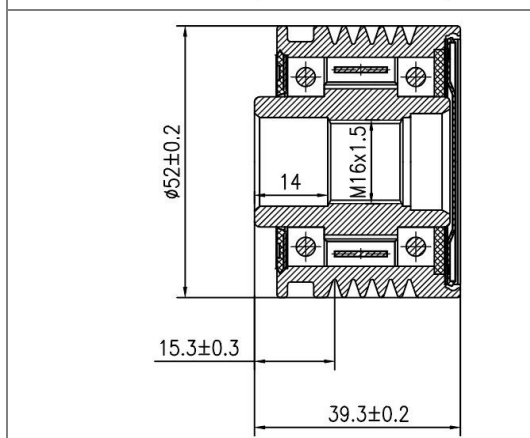

Шкив с обгонной муфтой генер. для а/м Mercedes-Benz B W245 (05-)/A W169 (04-) 1.7i (SGP 1516)

ОЕМ: 2601991, 5350129000, 593977, F-238419.2, F-239973.04, F-239973, F-239973.01, F-239973.02, F-239973.03, F-238419.02, F-239973.05, A2661550115, 2661550115, 535012910

Артикул: SGP 1516

Применяемость: MERCEDES-BENZ: A-CLASS (W169), B-CLASS Sports Tourer (W245)

Розничная цена ..... **2730 Р**