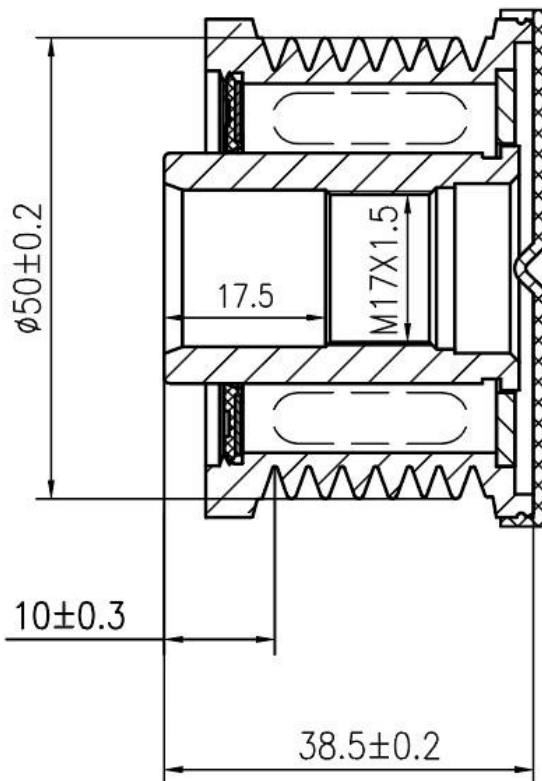

Шкив с обгонной муфтой генер. для а/м Nissan X-Trail T31 (07-) 2.0dCi (SGP 1405)

OEM: 535015310, 588063, F552305, 23151-JG71B, 23151-JG71C

Артикул: SGP 1405

Применяемость: FIAT: TALENTO Bus (296_), TALENTO Platform/Chassis (296_), TALENTO Van (296_)

MERCEDES-BENZ: MARCO POLO Camper (W447), VITO Mixto (Double Cabin) (W447), VITO Tourer (W447), VITO Van (W447)

NISSAN: INTERSTAR Platform/Chassis (X62B), INTERSTAR Van (X62B), JUKE (F15), NV300 Kombi (X82), NV300 Platform/Chassis (X82), NV300 Van (X82), NV400 Bus (X62, X62B), NV400 Platform/Chassis (X62, X62B), NV400 Van (X62, X62B), PRIMASTAR Bus (X82), PRIMASTAR Van (X82), QASHQAI / QASHQAI +2 I (J10, NJ10, JJ10E), QASHQAI / QASHQAI +2 I VAN (J10, JJ10E), QASHQAI II SUV (J11, J11_), X-TRAIL II (T31), X-TRAIL VAN (T31)

OPEL: MOVANO B Bus (X62), MOVANO B Platform/Chassis (X62), MOVANO B Van (X62), VIVARO B Bus (X82), VIVARO B Platform/Chassis (X82), VIVARO B Van (X82)

RENAULT: ESPACE IV (JK0/1_), ESPACE V (JR_), FLUENCE (L3_), GRAND SCENIC II (JM0/1_), GRAND SCENIC III (JZ0/1_), GRAND SCENIC IV (R9_), KADJAR (HA_, HL_), KOLEOS I (HY_), KOLEOS II (HC_), LAGUNA Coupe (DT0/1), LAGUNA II (BG0/1_), LAGUNA II Grandtour (KG0/1_), LAGUNA III (BT0/1), LAGUNA III Grandtour (KT0/1), LATITUDE (L70_), MASTER III Bus (JV), MASTER III Platform/Chassis (EV, HV, UV), MASTER III Van (FV), MEGANE CC (EZ0/1_), MEGANE II (BM0/1_, CM0/1_), MEGANE II Coupe-Cabriolet (EM0/1_), MEGANE II Estate (KM0/1_), MEGANE II Saloon (LM0/1_), MEGANE III Coupe (DZ0/1_), MEGANE III Grandtour (KZ0/1), MEGANE III Hatchback (BZ0/1_, B3_), MEGANE IV Grandtour (K9A/M/N_), MEGANE IV Hatchback (B9A/M/N_), MEGANE IV Saloon, SCENIC II (JM0/1_), SCENIC III (JZ0/1_), SCENIC III VAN (JZ0/1_), SCENIC IV (J9_), TALISMAN (LP_), TALISMAN Grandtour (KP_), TRAFIC III Bus (JG_), TRAFIC III Platform/Chassis (EG_), TRAFIC III Van (FG_), VEL SATIS (BJ0_)

SAMSUNG: QM5

Розничная цена ..... **2470 Р**