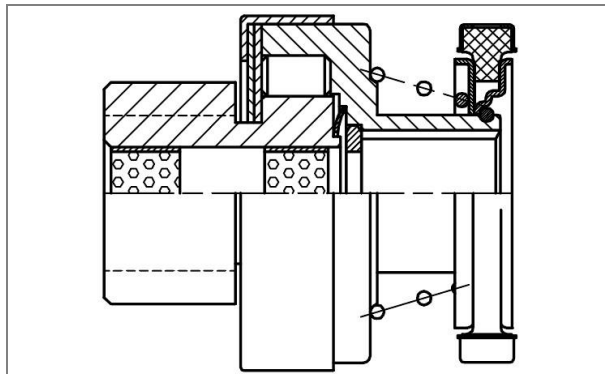

Привод стартера (бендикс) для а/м VAG A4 (07-)/Q5 (08-) 2.0TDI (Start-Stop) (VCS 2002)

OEM: 333932, 03G911335H, 0399D73114, 1006210194

Артикул: VCS 2002

Применяемость: AUDI: A4 Allroad B8 (8KH), A4 B8 (8K2), A4 B8 Avant (8K5), A5 (8T3), A5 Convertible (8F7), A5 Sportback (8TA), A6 C7 (4G2, 4GC), A6 C7 Avant (4G5, 4GD), Q5 (8RB)

Розничная цена ..... **1155 Р**