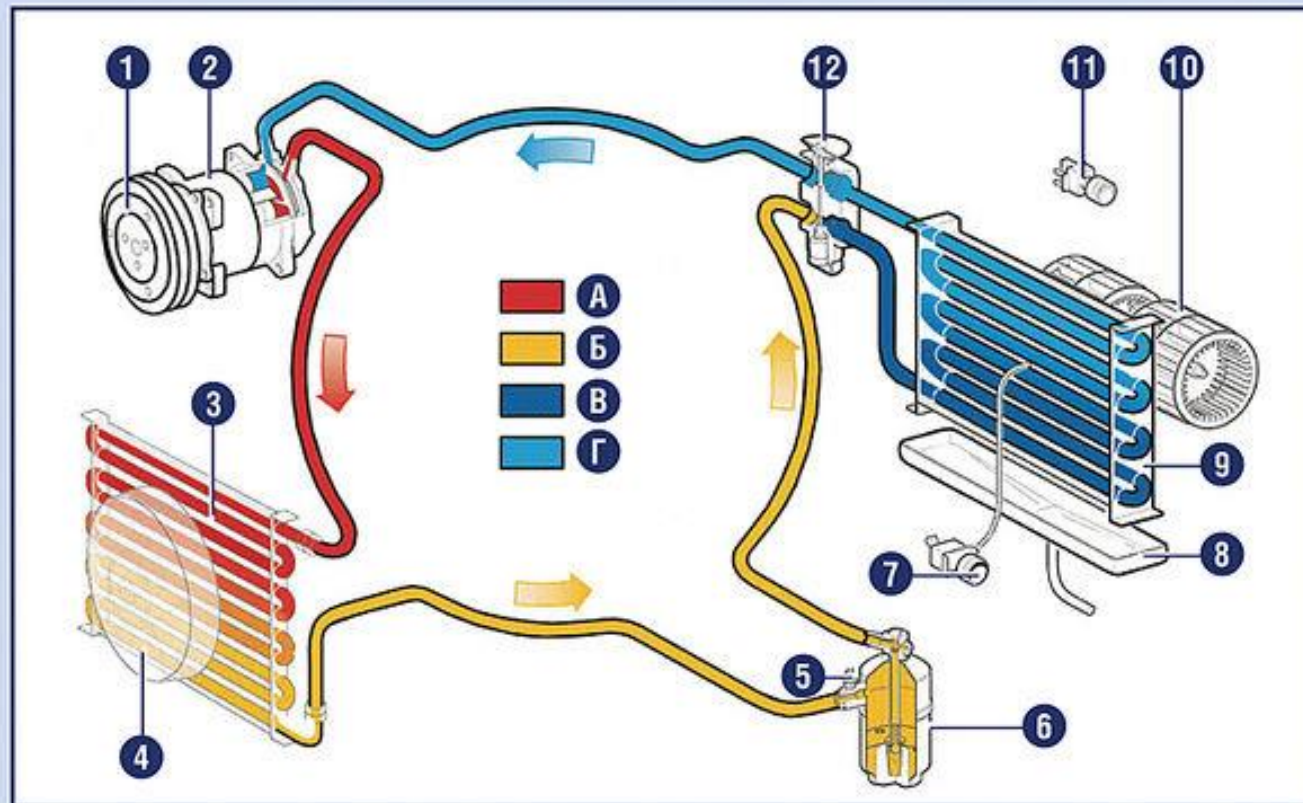

Уважаемые Партнеры!

Представляем Вам новую товарную группу – **Датчики давления хладагента.**

Датчики давления хладагента являются одними из компонентов системы кондиционирования, используются в каждой системе. Их функция — это контроль давления в системе кондиционирования в верхнем и нижнем положениях, при слишком высоком или низком давлении хладагента в системе датчик выключает кондиционер или включает вентилятор предотвращая аварийные ситуации.

Рис. 1. Схема парокомпрессионного кондиционера с терморегулирующим вентилем:

А – сжатый газ с высоким давлением и температурой; **Б** – жидкая фаза хладагента; **В** – туманообразная фаза хладагента; **Г** – газообразный хладагент с низким давлением и температурой. **1** – муфта электромагнитная; **2** – компрессор; **3** – конденсатор; **4** – вентилятор; **5** – датчик (реле) давления; **6** – ресивер-осушитель; **7** – реле температуры испарителя; **8** – поддон дренажной системы; **9** – испаритель; **10** – вентилятор испарителя; **11** – выключатель кондиционера; **12** – терморегулирующий вентиль

Тип резьбы: Внешняя резьба
Размер резьбы: 3/8-24UNF
Напряжение, В: 12V

Датчик давления хладагента для а/м Mercedes Benz C (W204)
(07-)/E (W212) (09-)

ОЕМ: A2110000283, A0045429018, A2205420118;

фирменное наименование: LRPS 1550

для автомобилей: Mercedes Benz C (W204) (07-)/E (W212) (09-)

Технические характеристики:

Тип резьбы: Внешняя резьба
Размер резьбы: 3/8-24UNF
Напряжение, В: 12V

Датчик давления хладагента для а/м Skoda Octavia A7 (13-)/VW
Tiguan (16-)