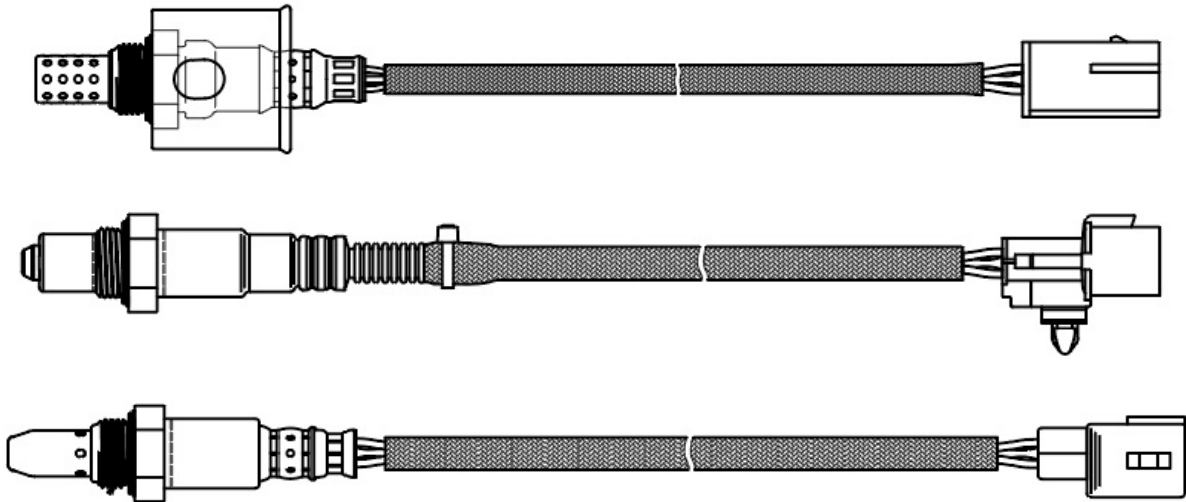

г. Санкт-Петербург

19.04.23

Уважаемые Партнеры!

Рады сообщить, что с 19 апреля 2023 года STARTVOLT начинает поставки 13 новых датчиков кислорода для популярных автомобилей российского рынка:

- Chevrolet Aveo (02-)
- SsangYong Actyon (10-)
- Skoda Octavia (04-)
- Volkswagen Passat (05-)
- Toyota Camry V50 (11-)
- Toyota Land Cruiser Prado (02-)
- Toyota Land Cruiser Prado (09-)
- Toyota Hilux (15-)
- Honda CR-V (07-)
- Honda Accord (08-)
- Suzuki SX4 (06-)
- Suzuki Liana (01-)
- Mazda CX-7 (07-)

Примечание: несколько из этих датчиков являются потенциальными хитами продаж и рекомендованы к безотлагательному заведению в ассортимент, поскольку применяются для популярного в России класса автомобилей.

Уникальные преимущества датчиков кислорода (лямбда-зондов) STARTVOLT

- Кроме индивидуальной картонной коробки, в комплект кислородных датчиков STARTVOLT входит защитный колпак и защитная упаковка, что гарантирует сохранность и корректную работу лямбда-зондов после установки.
- Изготовление кислородных датчиков STARTVOLT происходит на полностью автоматической сборочной линии, что является залогом высокой надёжности продукции.
- Все датчики кислорода STARTVOLT проходят пооперационный контроль качества.
- Расширенная гарантия – 2 года!